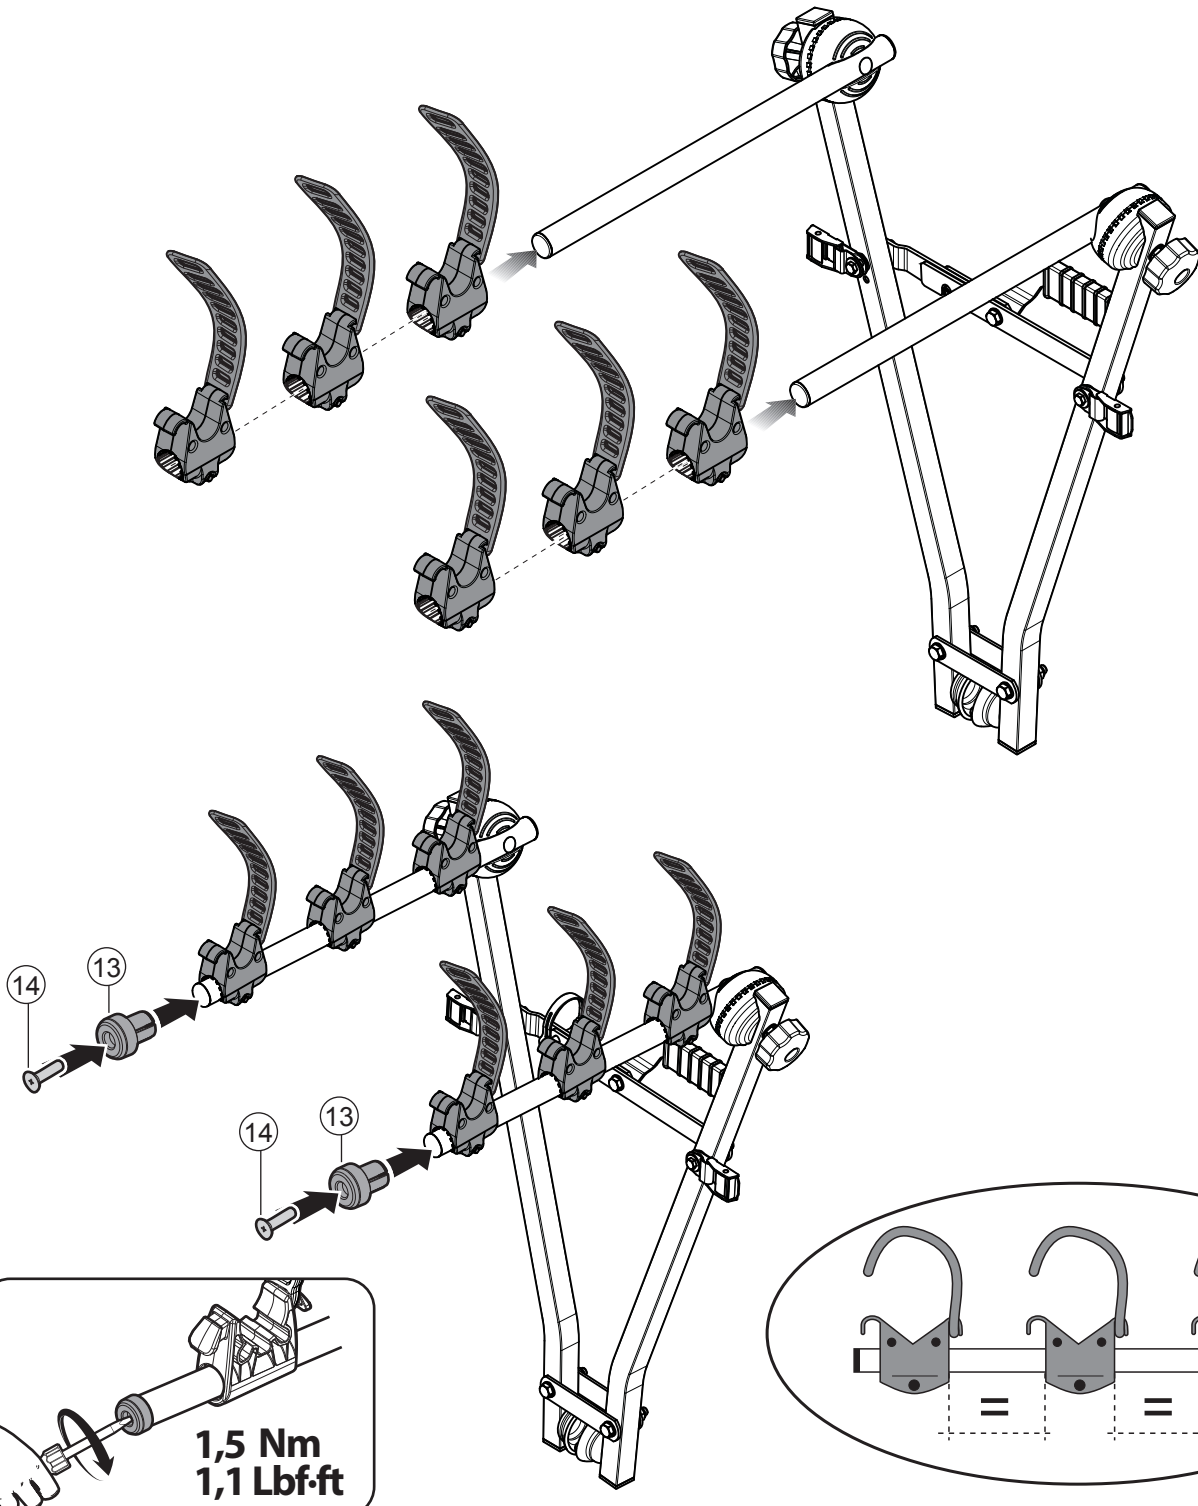

N		Q
1		1
2		6
3		6
13		2