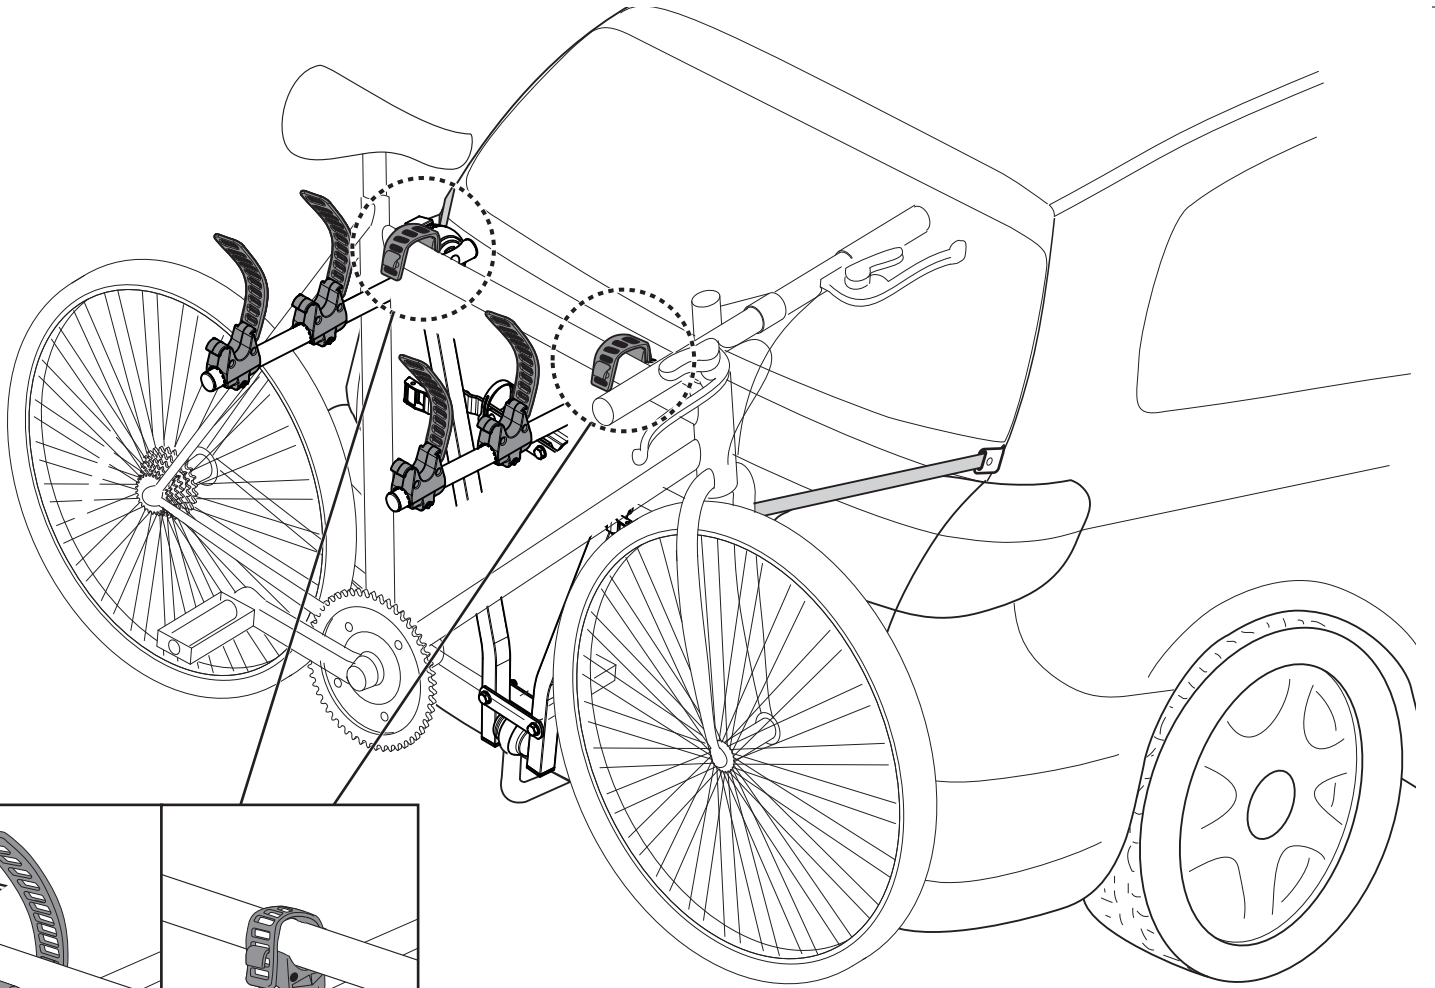

N		Q
1		1
2		6
3		6
13		2

  
**1,5 Nm**  
**1,1 Lbf-ft**

N		Q
5	 ~120cm / 47,2"	2

N		Q
6	 ~2,5m / 8,2ft	1

  		+  x3 MAX 15kg / 33Lb
MARIUS TYPHOON	4,4 kg / 9,7 Lb	MAX 45 kg / 99,2 Lb

Prodotto da:  
 F.lli Menabò S.r.l.  
 Via 8 Marzo, 3  
 42025 Cavriago (RE)  
 Tel. +39-0522/942840  
 Fax. +39-0522/942948  
 e-mail: info@flli-menabo.it  
 www.flli-menabo.it  
 www.m-way.it