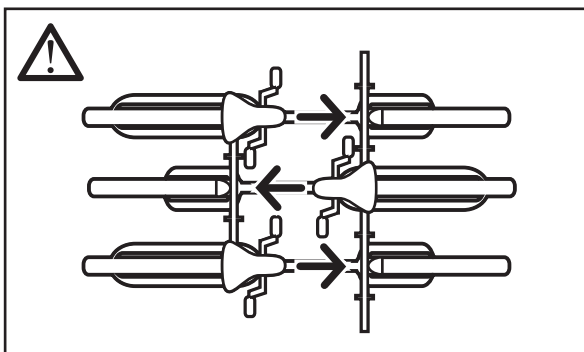

N		Q
1		1
2		6
3		6
13		2

  
**1,5 Nm**  
**1,1 Lbf-ft**

N		Q
5	 ~120cm / 47,2"	2

N		Q
6	 ~2,5m / 8,2ft	1

  		+  x3 MAX 15kg / 33Lb
MARIUS TYPHOON	4,4 kg / 9,7 Lb	MAX 45 kg / 99,2 Lb

Prodotto da:  
 F.lli Menabò S.r.l.  
 Via 8 Marzo, 3  
 42025 Cavriago (RE)  
 Tel. +39-0522/942840  
 Fax. +39-0522/942948  
 e-mail: info@flli-menabo.it  
 www.flli-menabo.it  
 www.m-way.it