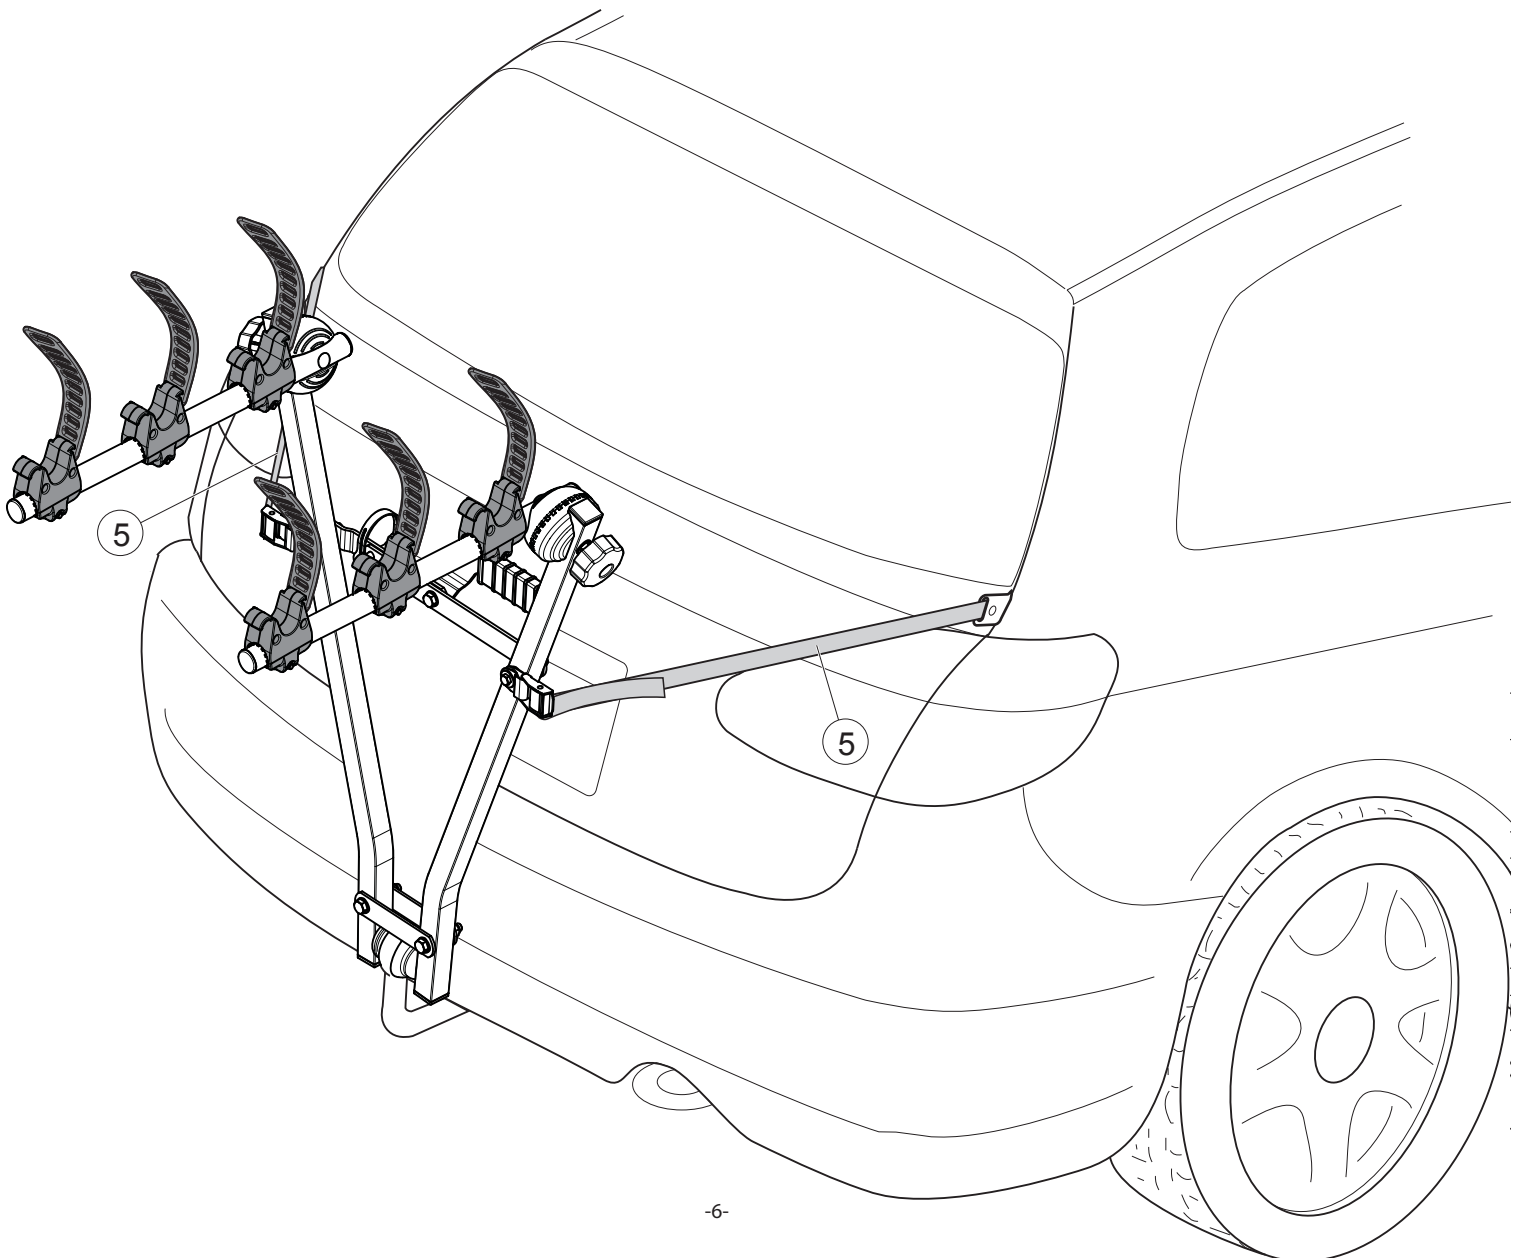

N		Q
1		1
2		6
3		6
13		2

  
**1,5 Nm**  
**1,1 Lbf-ft**

N		Q
5	 ~120cm / 47,2"	2

N		Q
6	 ~2,5m / 8,2ft	1

  		+  x3 MAX 15kg / 33Lb
MARIUS TYPHOON	4,4 kg / 9,7 Lb	MAX 45 kg / 99,2 Lb

Prodotto da:  
 F.lli Menabò S.r.l.  
 Via 8 Marzo, 3  
 42025 Cavriago (RE)  
 Tel. +39-0522/942840  
 Fax. +39-0522/942948  
 e-mail: info@flli-menabo.it  
 www.flli-menabo.it  
 www.m-way.it