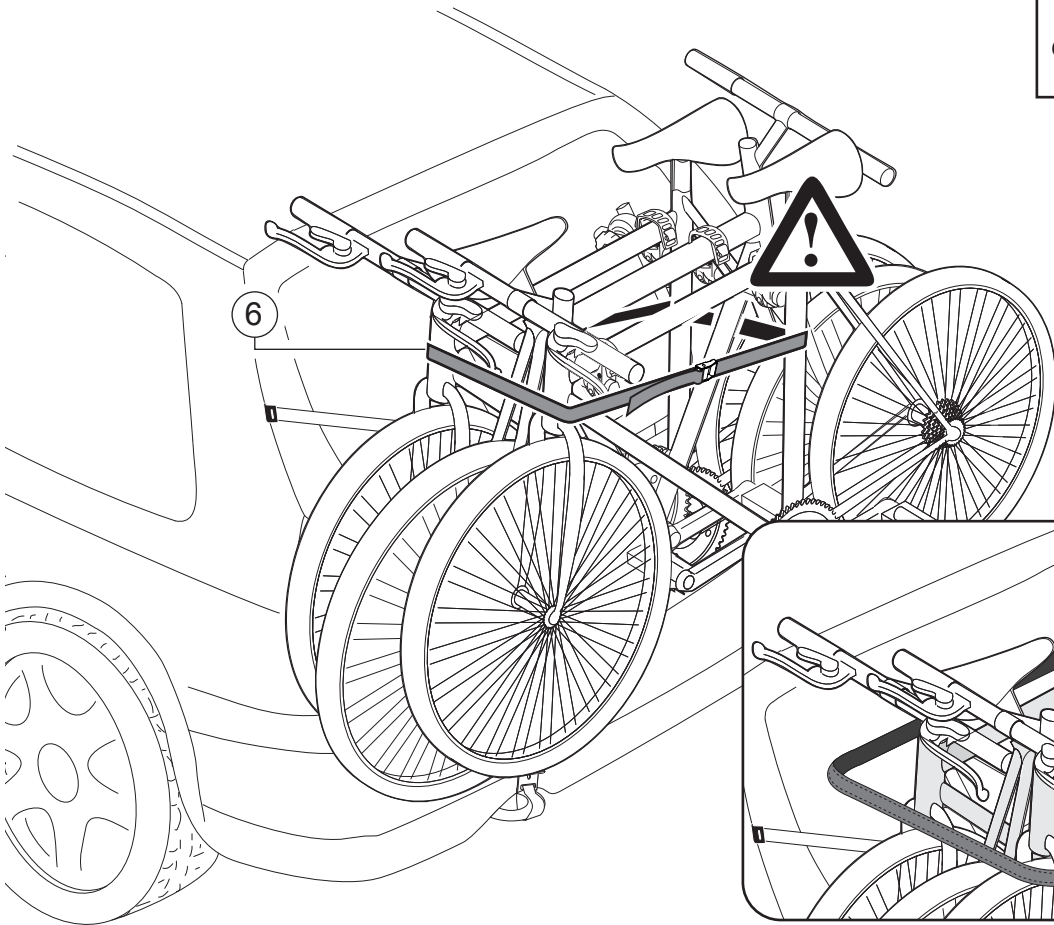

N		Q
1		1
2		6
3		6
13		2

  
**1,5 Nm**  
**1,1 Lbf-ft**

N		Q
5	 ~120cm / 47,2"	2

N		Q
6	 ~2,5m / 8,2ft	1

  		+  x3 MAX 15kg / 33Lb
MARIUS TYPHOON	4,4 kg / 9,7 Lb	MAX 45 kg / 99,2 Lb

Prodotto da:  
 F.lli Menabò S.r.l.  
 Via 8 Marzo, 3  
 42025 Cavriago (RE)  
 Tel. +39-0522/942840  
 Fax. +39-0522/942948  
 e-mail: info@flli-menabo.it  
 www.flli-menabo.it  
 www.m-way.it