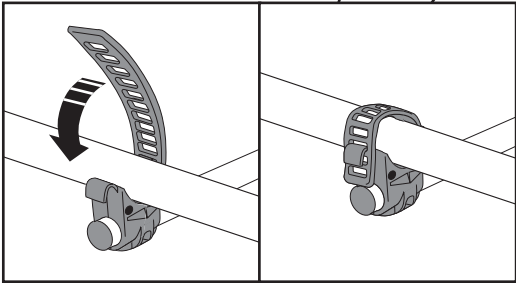

N		Q
1		1
2		6
3		6
13		2

  
**1,5 Nm**  
**1,1 Lbf-ft**

N		Q
5	 ~120cm / 47,2"	2

N		Q
6	 ~2,5m / 8,2ft	1

  		+  x3 MAX 15kg / 33Lb
MARIUS TYPHOON	4,4 kg / 9,7 Lb	MAX 45 kg / 99,2 Lb

Prodotto da:  
 F.lli Menabò S.r.l.  
 Via 8 Marzo, 3  
 42025 Cavriago (RE)  
 Tel. +39-0522/942840  
 Fax. +39-0522/942948  
 e-mail: info@flli-menabo.it  
 www.flli-menabo.it  
 www.m-way.it