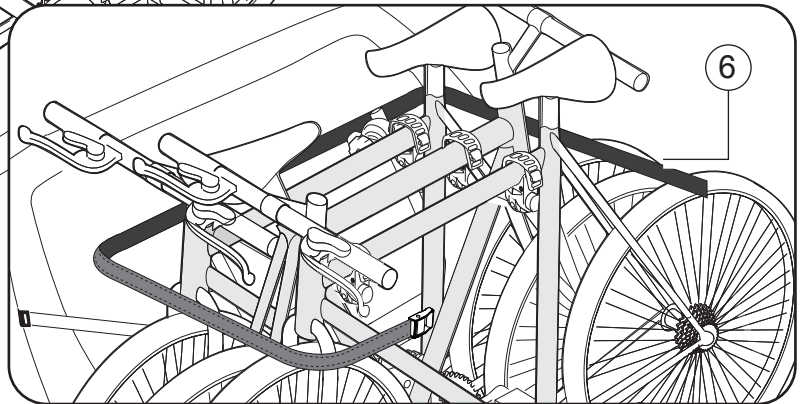

N		Q
1		1
2		6
3		6
13		2

  
**1,5 Nm**  
**1,1 Lbf-ft**

N		Q
5	 ~120cm / 47,2"	2

N		Q
6	 ~2,5m / 8,2ft	1

  		+  x3 MAX 15kg / 33Lb
MARIUS TYPHOON	4,4 kg / 9,7 Lb	MAX 45 kg / 99,2 Lb

Prodotto da:  
 F.lli Menabò S.r.l.  
 Via 8 Marzo, 3  
 42025 Cavriago (RE)  
 Tel. +39-0522/942840  
 Fax. +39-0522/942948  
 e-mail: info@flli-menabo.it  
 www.flli-menabo.it  
 www.m-way.it