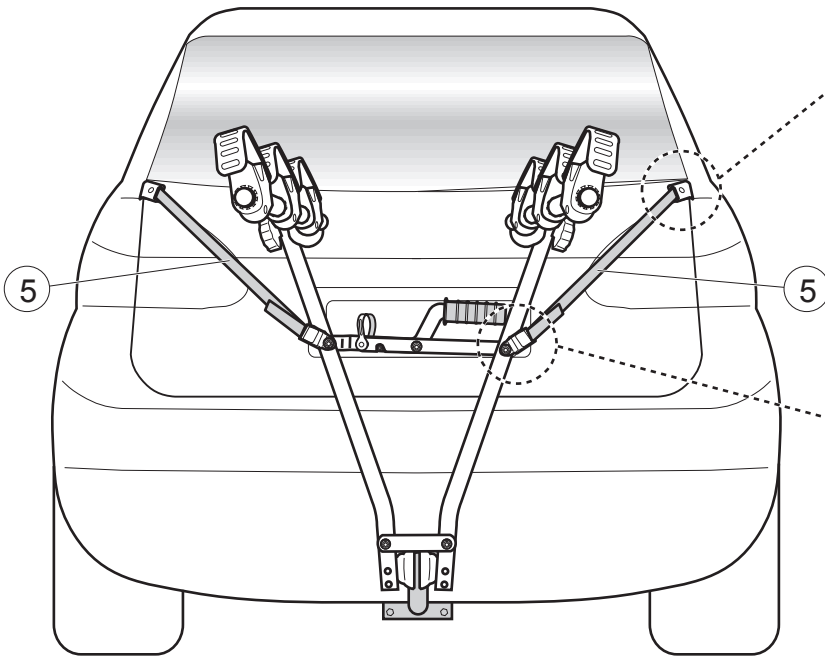

N		Q
1		1
2		6
3		6
13		2

  
**1,5 Nm**  
**1,1 Lbf-ft**

N		Q
5	 ~120cm / 47,2"	2

N		Q
6	 ~2,5m / 8,2ft	1

  		+  x3 MAX 15kg / 33Lb
MARIUS TYPHOON	4,4 kg / 9,7 Lb	MAX 45 kg / 99,2 Lb

Prodotto da:  
 F.lli Menabò S.r.l.  
 Via 8 Marzo, 3  
 42025 Cavriago (RE)  
 Tel. +39-0522/942840  
 Fax. +39-0522/942948  
 e-mail: info@flli-menabo.it  
 www.flli-menabo.it  
 www.m-way.it