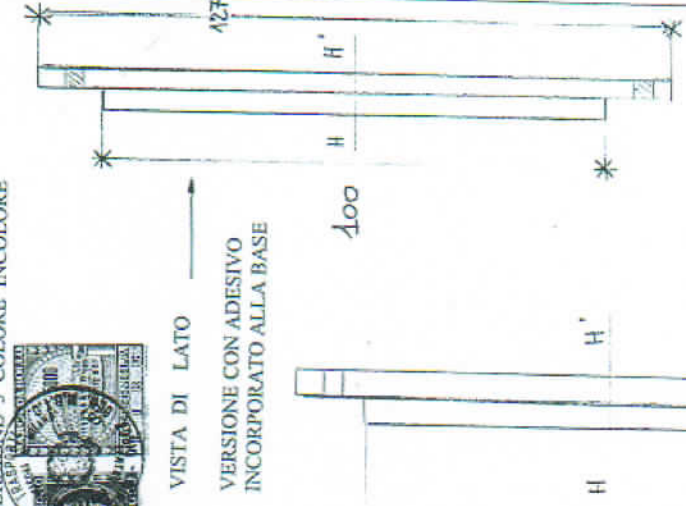

**RADEX** srl  
 Fraz. Masio 29  
 10046 POIRINO TO  
 ITALY

IL CATADOTTRO E' PRODOTTO IN 3 VERSIONI  
 VERSIONE 1 COLORE ROSSO  
 VERSIONE 2 COLORE ARANCIO  
 VERSIONE 3 COLORE INCOLORE

MINISTERO DEI TRASPORTI  
 E DELLA NAVIGAZIONE  
 DIREZ. GEN. C.T.A.G.  
 APPROVATO  
 con il n. 5408 del 17/10/96  
 dal 17/10/96

VISTA DI LATO  
 VERSIONE CON 2 PERNI LATERALI  
 DI DIAM 5 mm x 16 mm di lunghezza

**LEGENDA**

- A: Catadiottero in metacrilato di metile rosso
  - B: Piastrina di protezione fissata al catadiottero mediante ultrasuoni
  - H-HT: Asse orizzontale del catadiottero
  - V-V': Asse ottico parallelo all'asse longitudinale del veicolo
- Superficie catadiottrica inseribile in un cerchio di diam mm 200  
 Applicazione: autoveicoli con lunghezza MT 2

**LIMITI SUPERFICII ILLUMINANTI IN MM**

**CENTRO DI RIFERIMENTI**

**ARTICOLO:** MARCHIO RADEX 103  
 CATADOTTRO ROSSO RETTANGOLARE mm 100x40  
 REGOLAM. 3 - EMENDAMENTO 02

**Disegnatore:** DATA: 15/07/1996

**Disegno No:** 00195 **Scala** 1:1