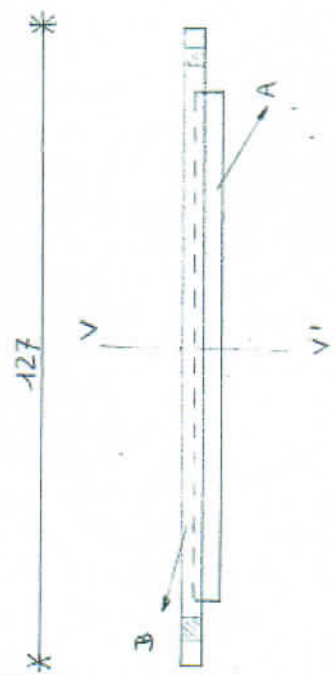

**RADEX** srl  
 Fraz. Masio 29  
 10046 POIRINO TO  
 ITALY

IL CATADOTTRO E' PRODOTTO IN 3 VERSIONI  
 VERSIONE 1 COLORE ROSSO  
 VERSIONE 2 COLORE ARANCIO  
 VERSIONE 3 COLORE INCOLORE

MINISTERO DEI TRASPORTI  
 E DELLA NAVIGAZIONE  
 DIREZ. GEN. C.T.A.G.  
 APPROVATO  
 con il n. 5408 del 17/10/96  
 dal 17/10/96

VISTA DI LATO  
 VERSIONE CON 2 PERNI LATERALI  
 DI DIAM 5 mm x 16 mm di lunghezza

**LEGENDA**

- A: Catadiottero in metacrilato di metile rosso
  - B: Piastrina di protezione fissata al catadiottero mediante ultrasuoni
  - H-HT: Asse orizzontale del catadiottero
  - V-V': Asse ottico parallelo all'asse longitudinale del veicolo
- Superficie catadiottrica inseribile in un cerchio di diam mm 200  
 Applicazione: autoveicoli con lunghezza MT 2

**LIMITI SUPERFICII ILLUMINANTI IN MM**

**CENTRO DI RIFERIMENTI**

**ARTICOLO:** MARCHIO RADEX 103  
 CATADOTTRO ROSSO RETTANGOLARE mm 100x40  
 REGOLAM. 3 - EMENDAMENTO 02

**Disegnatore:** DATA: 15/07/1996

**Disegno No:** 00195 **Scala** 1:1