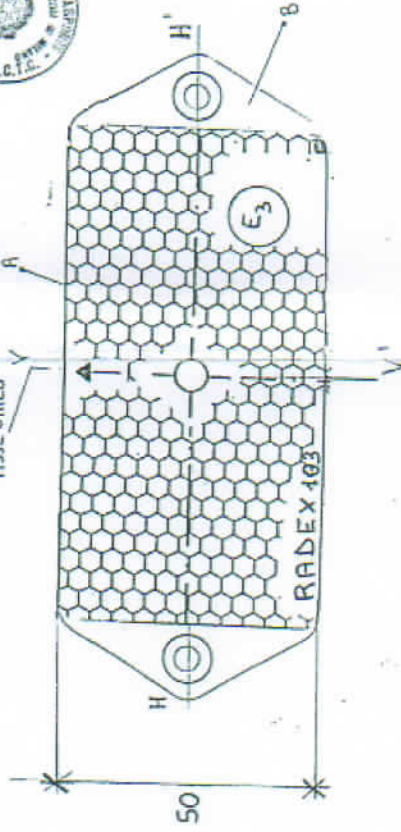

**RADEX** srl  
 Fraz. Masio 29  
 10046 POIRINO TO  
 ITALY

IL CATADOTTRO E' PRODOTTO IN 3 VERSIONI  
 VERSIONE 1 COLORE ROSSO  
 VERSIONE 2 COLORE ARANCIO  
 VERSIONE 3 COLORE INCOLORE

MINISTERO DEI TRASPORTI  
 E DELLA NAVIGAZIONE  
 DIREZ. GEN. C.T.A.G.  
 APPROVATO  
 con il n. 5408 del 17/10/96  
 dal 17/10/96

VISTA DI LATO  
 VERSIONE CON 2 PERNI LATERALI  
 DI DIAM 5 mm x 16 mm di lunghezza

**LEGENDA**

- A: Catadiottero in metacrilato di metile rosso
  - B: Piastrina di protezione fissata al catadiottero mediante ultrasuoni
  - H-HT: Asse orizzontale del catadiottero
  - V-V': Asse ottico parallelo all'asse longitudinale del veicolo
- Superficie catadiottrica inseribile in un cerchio di diam mm 200  
 Applicazione: autoveicoli con lunghezza MT 2

**LIMITI SUPERFICII ILLUMINANTI IN MM**

**CENTRO DI RIFERIMENTI**

**ARTICOLO:** MARCHIO RADEX 103  
 CATADOTTRO ROSSO RETTANGOLARE mm 100x40  
 REGOLAM. 3 - EMENDAMENTO 02

**Disegnatore:** DATA: 15/07/1996

**Disegno No:** 00195 **Scala** 1:1